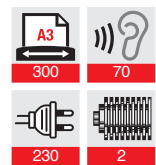

intimus 007 SEI 007 SF

Destruyectora de alta seguridad - Departamento

Destruyectoras profesionales – la síntesis entre tecnología, rendimiento y diseño. Todas las destruyectoras intimus® se fabrican empleando componentes duraderos, precisos y de alto rendimiento, diseñados para tener una larga vida útil con una elevada carga de trabajo. La gama de productos cubre todas las exigencias desde uso diario en oficinas hasta máquinas destruyectoras de alta seguridad que se utilizan para destruir material clasificado de conformidad con todas las normativas legales vigentes, como DIN66399 o NSA02/01. Las destruyectoras intimus® incorporan varias características que las hacen únicas en cuanto a facilidad de manejo y eficiencia de trabajo.

- Arranque/ paro manual con botón multifunción
- Arranque/ paro automático Mediante célula fotoeléctrica y electrónica equipada con microcontrolador
- Tecla de retroceso automático para una rápida eliminación de atascos de papel
- Indicadores luminosos de modo reposo, papelera llena, puerta abierta y atasco de papel
- Estructura móvil, hermética y libre de polvo
- Disponible con engrasador automático opcional

API/H70 x 55 x 112 cm

Modelo	Tamaño partículas	I	Nivel de seguridad DIN 66 399	Capacidad de destrucción hojas		Velocidad de corte m/s	Rendimiento hojas/min		También destruye:									
	mm			P	F		O	T		H	E	70 g/m ²	80 g/m ²					
007 SE	0.8 x 12	190	5+	6	3	-	-	-	-	15	13	0.23	577	500	-	-	-	-
007 SF	0.8 x 4.5	190	5+	7*	3	-	-	-	-	8-10	7-9	0.23	465	418	-	-	-	-