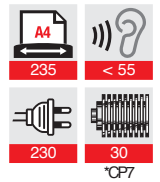

EcoLogic

I-control®

DLS

Silentec®

2x2
cut & collect

Destructoras profesionales

– la síntesis entre tecnología, rendimiento y diseño. Todas las destructoras intimus® se fabrican empleando componentes duraderos, precisos y de alto rendimiento, diseñados para tener una larga vida útil con una elevada carga de trabajo. La gama de productos cubre todas las exigencias desde uso diario en oficinas hasta máquinas destructoras de alta seguridad que se utilizan para destruir material clasificado de conformidad con todas las normativas legales vigentes, como DIN66399 o NSA02/01. Las destructoras intimus® incorporan varias características que las hacen únicas en cuanto a facilidad de manejo y eficiencia de trabajo.