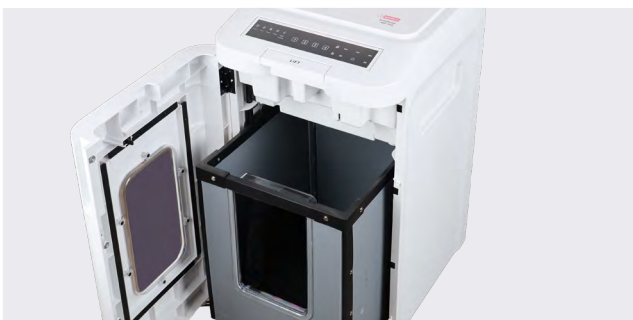

Diseño

USPs

- Con 56 dB(A), intimus AutoShred400 CP4 es especialmente silenciosa y garantiza un entorno de trabajo cómodo.
- Se pueden alimentar hasta 400 hojas de papel de 80g con clips y grapas a través de la alimentación automática.
- Las tarjetas de crédito y hasta 10 hojas de papel de 80g se pueden destruir a través de la alimentación manual.
- El manejo intuitivo se ve facilitado por la innovadora pantalla táctil.
- La gran papelería es de fácil extracción y tiene 55 litros de capacidad y puede contener hasta 670 hojas de papel.
- Las partículas de 4 x 12mm cumplen con el nivel de seguridad P-4 según DIN 66399 (ISO/CEI 21964). La protección contra el sobrecalentamiento y la tecnología antiatascos de papel garantizan un tiempo de funcionamiento especialmente largo de 240 minutos sin interrupción.
- Un código de 4 dígitos protege los documentos de retirada no autorizada.
- El sistema Eco hace que el equipo se apague automáticamente tras 5 minutos de inactividad. Sus ruedas le permiten desplazarla de forma sencilla.

Gran papelería de 55 litros