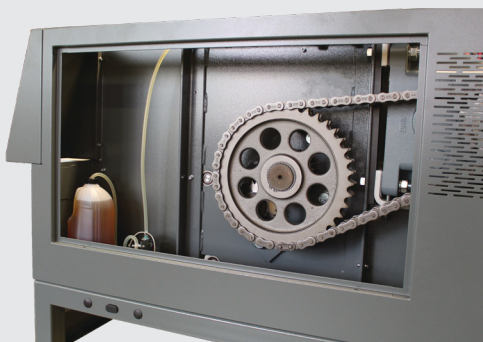

## intimus 16.99 Smartshred

potentedestructoras  
industrial/CONVEYOR/  
prensa de balas

- ▶ Alimentador lateral / Conveyor
- ▶ Panel de control inteligente
- ▶ Prensa compactadora de pacas
- ▶ Sistema de prensado automático
- ▶ Lubricación automática integrada

Durante décadas, las destructoras de uso intensivo intimus® han demostrado ser equipos fiables y seguros para la eliminación de datos confidenciales de forma efectiva. Siendo una inversión asegurada a largo tiempo. La gama de modelos ofrecen la posibilidad de trabajar con hasta 550 hojas / o incluso archivadores completos. La amplia mesa de alimentación con cinta transportadora integrada proporciona una carga controlada, sin esfuerzo, segura y rápida. El material triturado se recoge en contenedores de gran capacidad, móviles o extraíbles bajo el equipo. Las combinaciones de prensas y destructora, están acopladas para una compactación inmediata. El efecto de reducción del volumen, en comparación con la recolección suelta, es de aproximadamente el 70%.

## DESTRUCTORA DE ALTO RENDIMIENTO